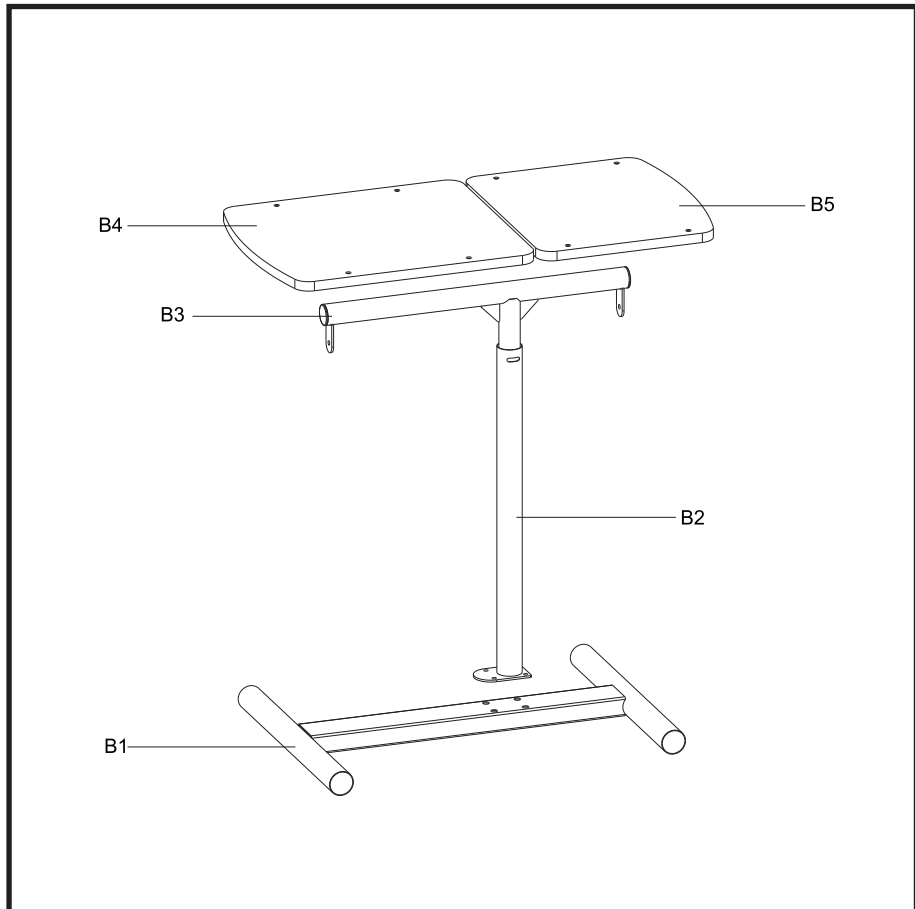

TS-5A

liikuteltava pöytä- ja lattiateline
projektorille / kannettavalle tietokoneelle
Mobil bords- och golvställning för projektor /
bärbar dator

MOZI

A1x8 	A2x2 	A3x4 	A4x4 	A5x4
A6x1 	A7x1 	A8x8 	A9x1 	A10x1
G1x4 	G2x2 	G3x2 	G4x2 	G5x2
G6x2 	G7x1 	G8x2 	G9x1 	G10x1