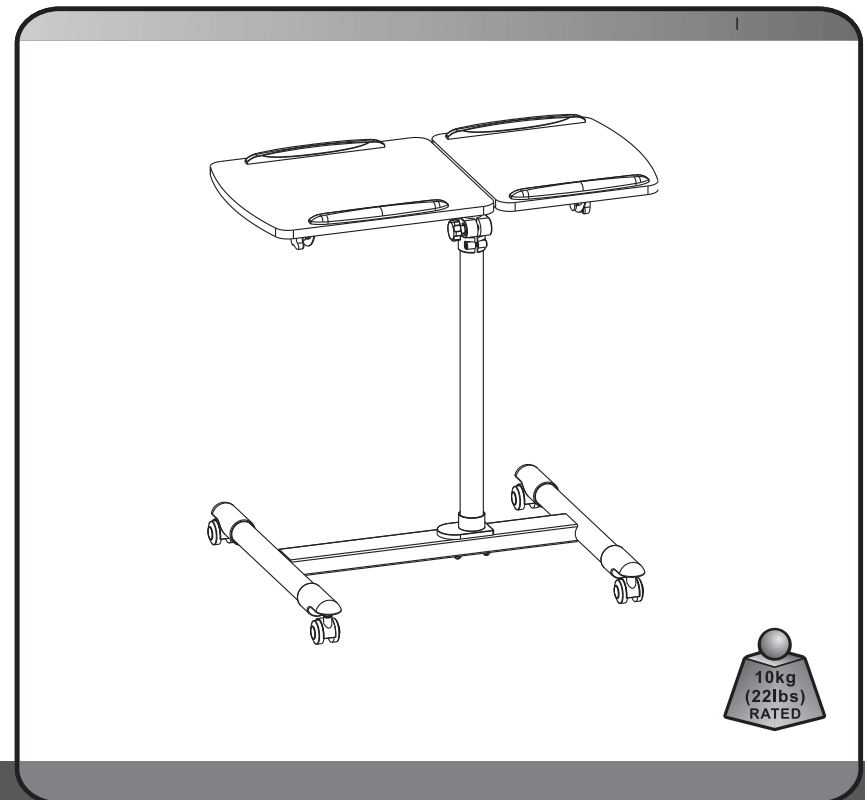

TS-5A

liikuteltava pöytä- ja lattiateline
projektorille / kannettavalle tietokoneelle
Mobil bords- och golvställning för projektor /
bärbar dator

MOZI