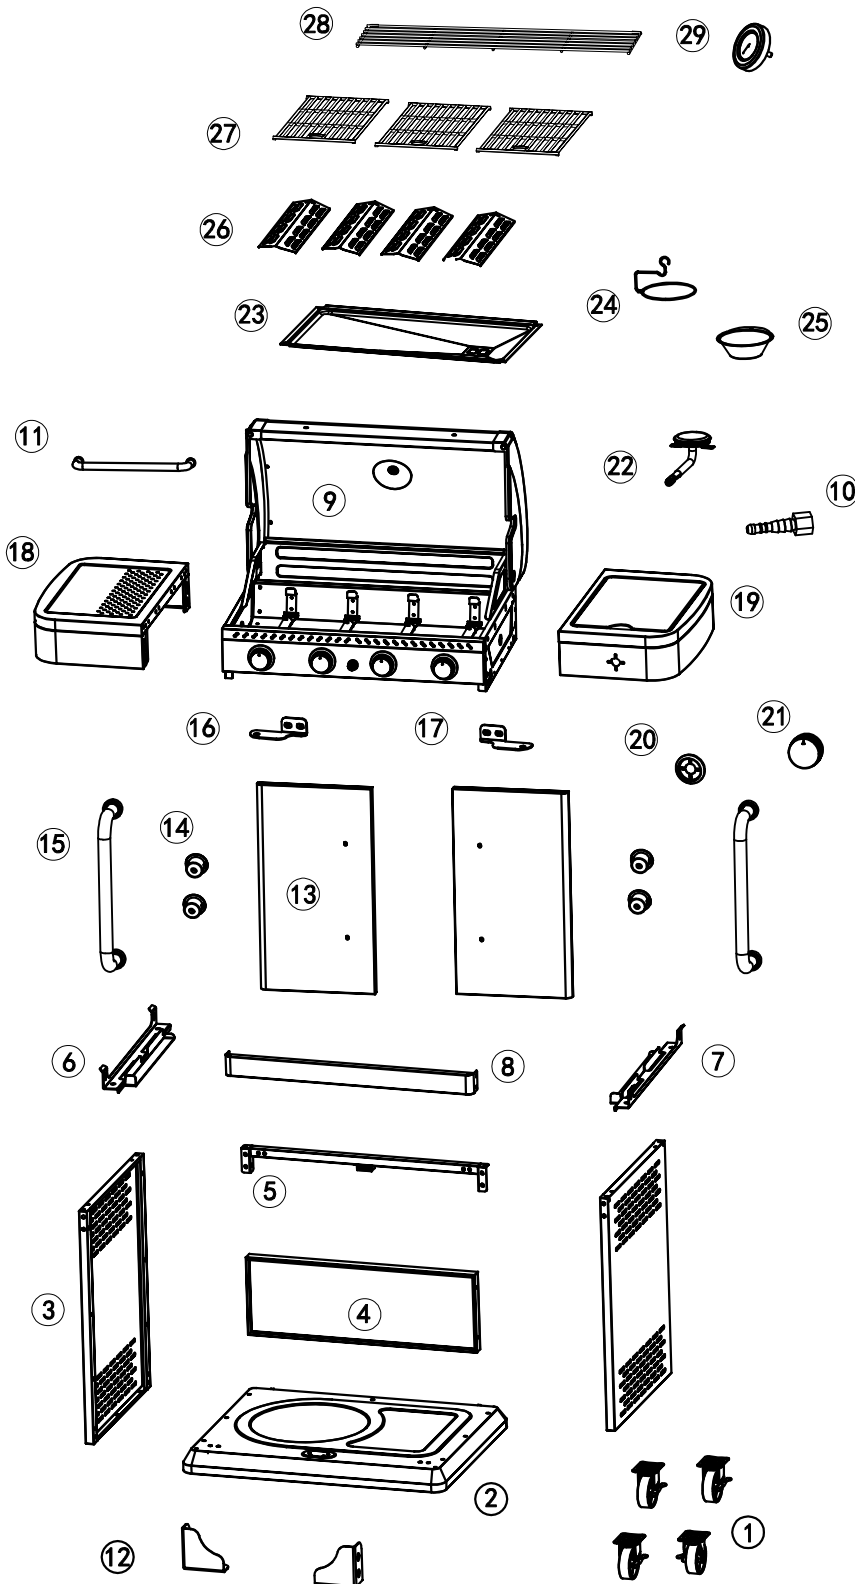

Anton Oliver.

Kokoamisohje
Monteringsinstruktioner

4 SB

Lue myös käyttöohjeet ennen grillin kokoamista!
Läs även bruksanvisningen innan du monterar grillen!

E60E60E34-SB

① *4	② *1	③ *2
④ *1	⑤ *1	⑥ *1 (L)
⑦ *1 (R)	⑧ *1	⑨ *1
⑩ *1	⑪ *1	⑫ *2
⑬ *2	⑭ *4	⑮ *2
⑯ *1 (L)	⑰ *1 (R)	⑱ *1
⑲ *1	⑳ *1	㉑ *1
㉒ *1	㉓ *1	㉔ *1
㉕ *1	㉖ *4	㉗ *3
㉘ *1	㉙ *1	
A M5-10*49	B M5-12*10	C M4-8*6
D M6-15*6	E*1	F*4
G M4-8*4	H M4-10*6	I φ 28-2*1
J M5-16*10	K φ 16-1*8	