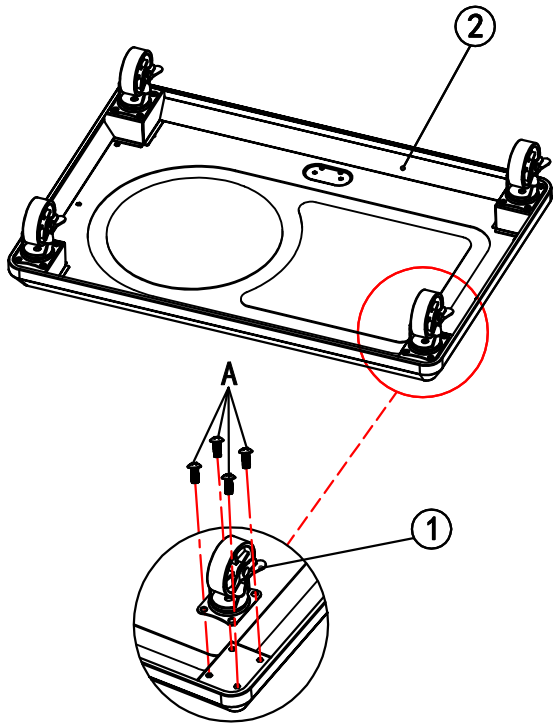

1

A

16PCS

2

A

4PCS

3

4

A

2PCS