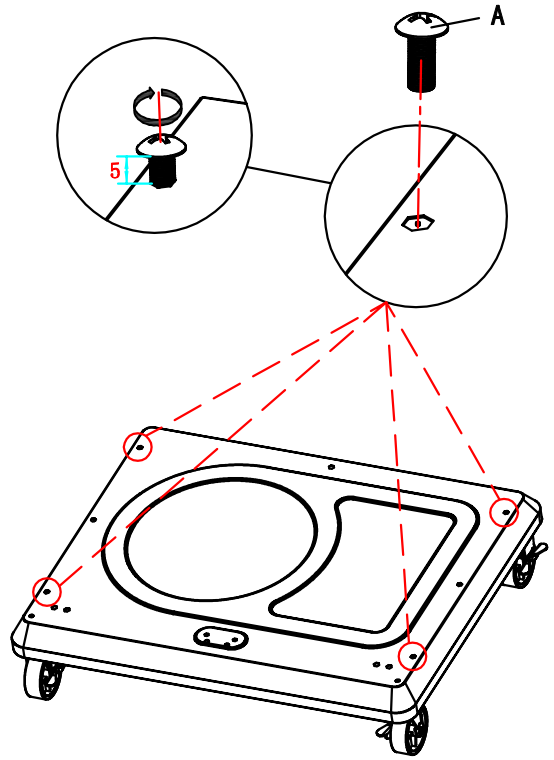

1

A		16PCS

2

A		4PCS

3

4

A		2PCS