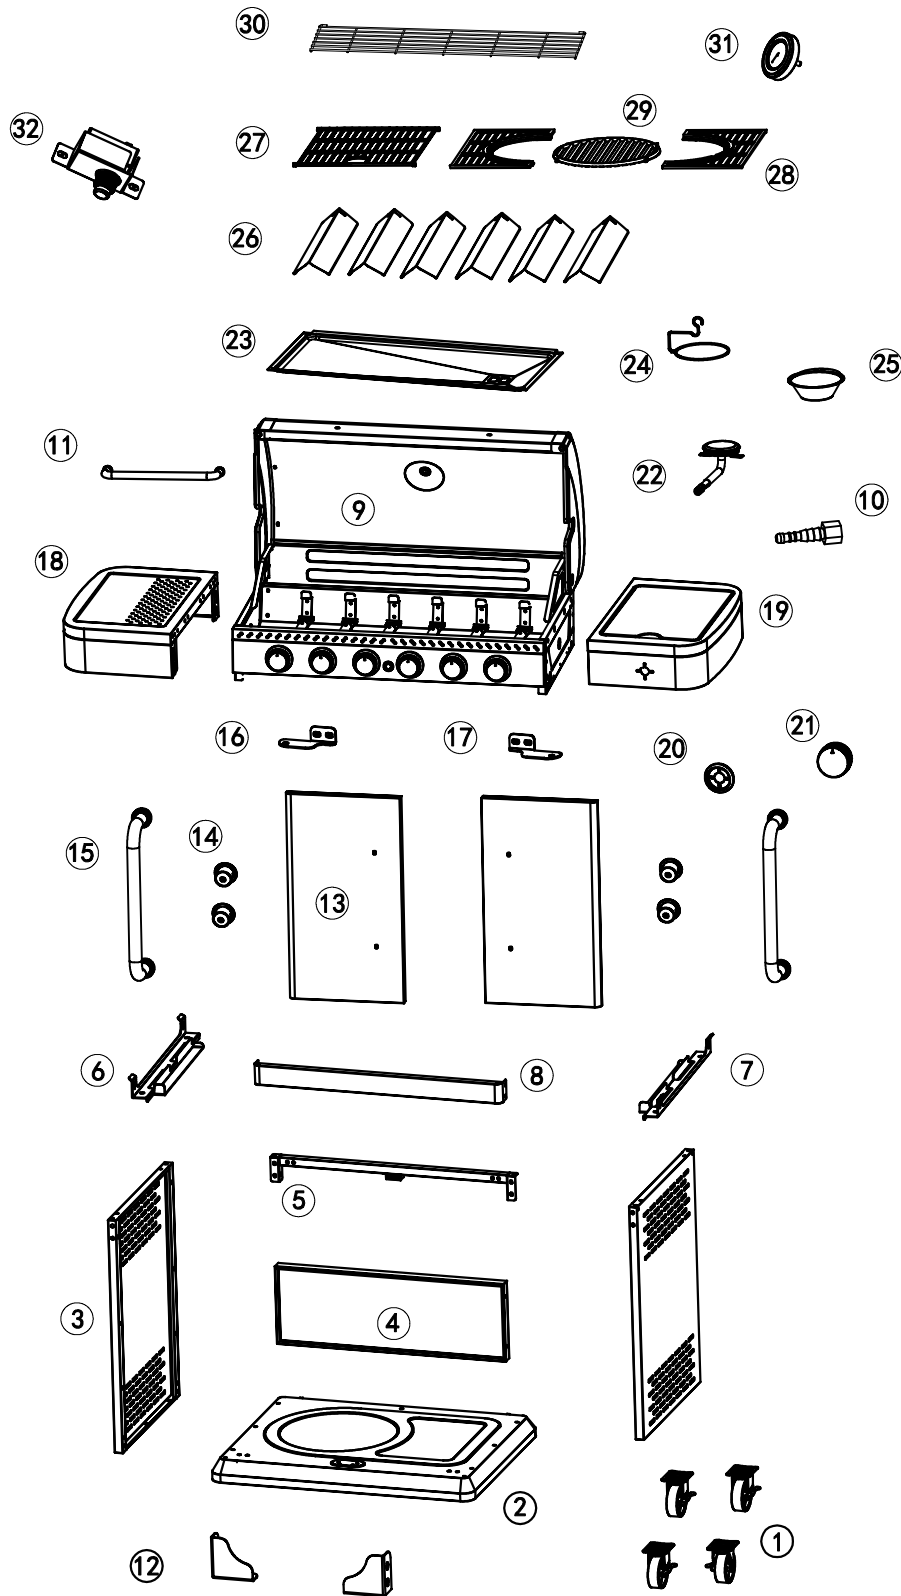

Anton Oliver.

Kokoamisohje
Monteringsinstruktioner

6 SB

Lue myös käyttöohjeet ennen grillin kokoamista!
Läs även bruksanvisningen innan du monterar grillen!

E60E60E36-SB

① *4	② *1	③ *2
④ *1	⑤ *1	⑥ *1 (L)
⑦ *1 (R)	⑧ *1	⑨ *1
⑩ *1	⑪ *1	⑫ *2
⑬ *2	⑭ *4	⑮ *2
⑯ *1 (L)	⑰ *1 (R)	⑱ *1
⑲ *1	⑳ *1	㉑ *1
㉒ *1	㉓ *1	㉔ *1
㉕ *1	㉖ *6	㉗ *1
㉘ *2	㉙ *1	㉚ *1
㉛ *1	㉜ *1	
A M5-10*49	B M5-12*10	C M4-8*6
D M6-15*8	E*1	F*4
G M4-8*4	H M4-10*6	I φ 28-2*1
J M5-16*10	K φ 16-1*8	L M6*2