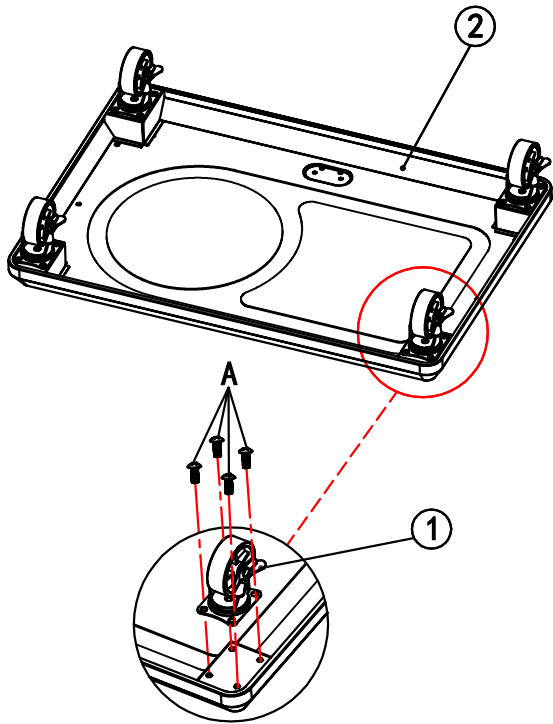

1

A		16PCS

2

A		4PCS

3

4

A		2PCS