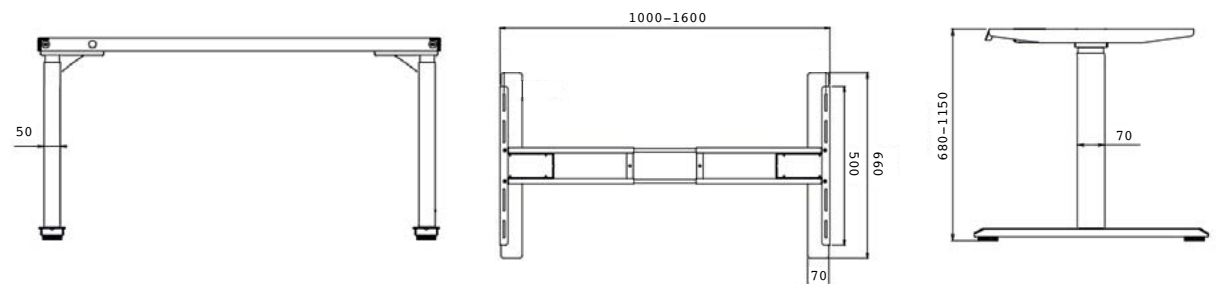

470mm

NOSTOPILARIEN MITAT

70x50 ja 60x40 mm

JALKAVASTE

Leveys: 660 mm

NOSTOKAPASITEETTI

100 kg

MUISTIPAikka

Kaksi valittavaa korkeutta

TÖRMÄYKSEN ESTO

Löytyy

VÄRIT

- Hopean harmaa
- Valkoinen

TOIMITETAAN

Yhdessä laatikossa

ELFEN ERGODESK HOME