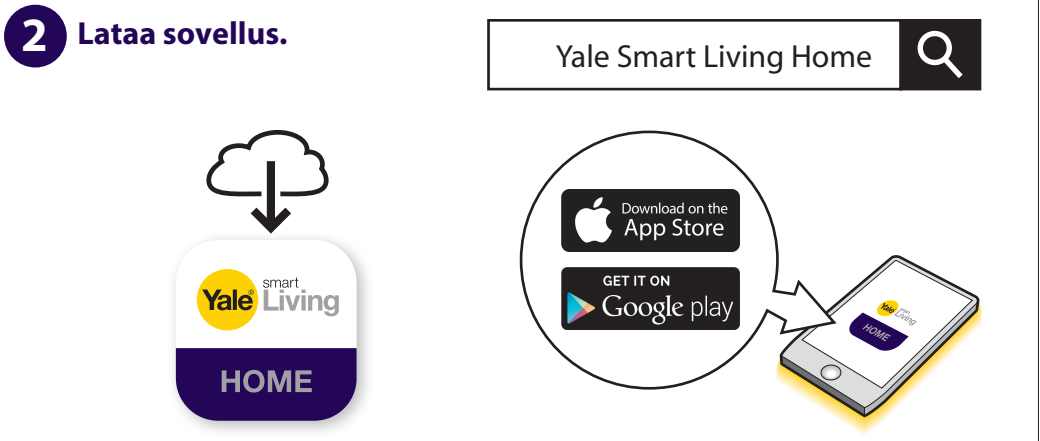

SR-HUB
+ SR-LM
Smart Home HUB
FI - Ohjekirja

An ASSA ABLOY Group brand

ASSA ABLOY

The smarter way to protect your home.

4 Rekisteröi tili sovelluksessa.

Serial No.

5 Optio: Laajenna järjestelmää.

Voit hankkia lisätarvikkeita laajentaaksesi järjestelmää.

www.yale.fi

PDF

6 Liitä älylukko järjestelmään.

Aloita älylukon liittämisen Yale Home -sovelluksessa ja seuraa ohjeita sovelluksessa.

Älylukkomoduuli sisältyy pakkaukseen.

Käyttöohjeet www.yale.fi

PDF

i