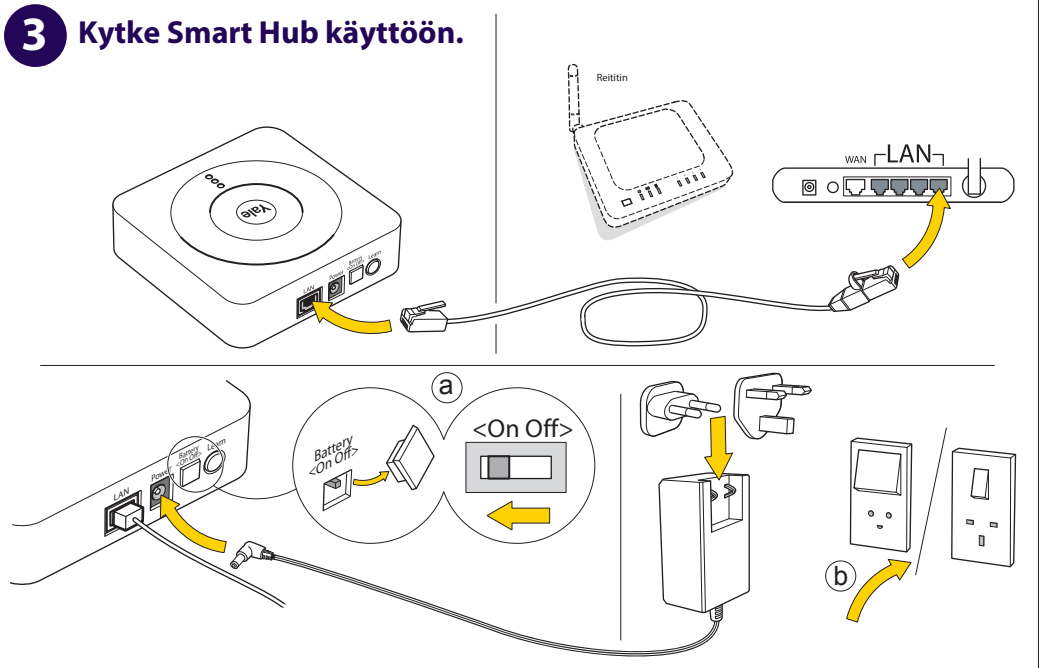

SR-HUB
+ SR-LM
Smart Home HUB
FI - Ohjekirja

An ASSA ABLOY Group brand

ASSA ABLOY

The smarter way to protect your home.

4 Rekisteröi tili sovelluksessa.

Serial No.

5 Optio: Laajenna järjestelmää.

Voit hankkia lisätarvikkeita laajentaaksesi järjestelmää.

www.yale.fi

PDF

6 Liitä älylukko järjestelmään.

Aloita älylukon liittämisen Yale Home -sovelluksessa ja seuraa ohjeita sovelluksessa.

Älylukkomoduuli sisältyy pakkaukseen.

Käyttöohjeet www.yale.fi

PDF

i