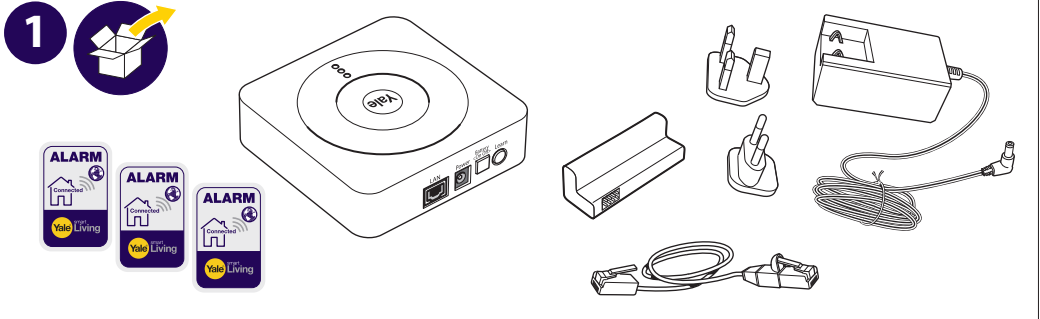

SR-HUB
+ SR-LM
Smart Home HUB
FI - Ohjekirja

An ASSA ABLOY Group brand

ASSA ABLOY

The smarter way to protect your home.

4 Rekisteröi tili sovelluksessa.

Serial No.

5 Optio: Laajenna järjestelmää.

Voit hankkia lisätarvikkeita laajentaaksesi järjestelmää.

www.yale.fi

PDF

6 Liitä älylukko järjestelmään.

Aloita älylukon liittämisen Yale Home -sovelluksessa ja seuraa ohjeita sovelluksessa.

Älylukkomoduuli sisältyy pakkaukseen.

Käyttöohjeet www.yale.fi

PDF

i