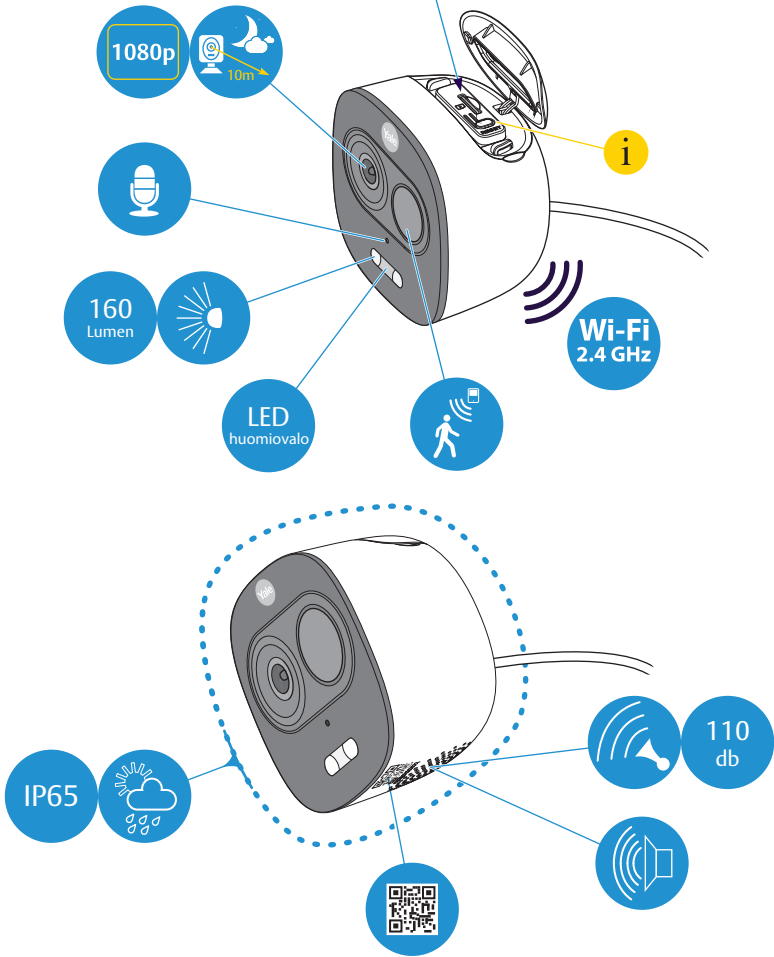

All-in-One  
WiFi  
valvontakamera  
SV-DAFX-W / SV-DAFX-W EU

 Not included  
 Ei sisälly pakkaukseen.  
 Max 128 GB

1

## 3

Muuntaja vain sisäkäyttöön