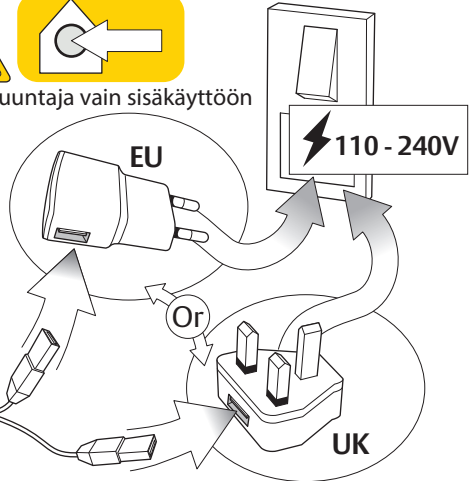

All-in-One  
WiFi  
valvontakamera  
SV-DAFX-W / SV-DAFX-W EU

 Not included  
 Ei sisälly pakkaukseen.  
 Max 128 GB

1

## 3

Muuntaja vain sisäkäyttöön