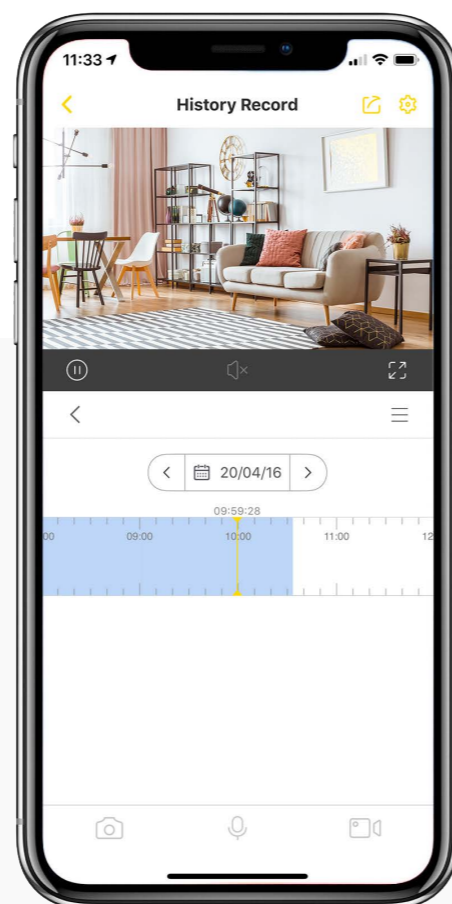

## Sisältö

- 03. Johdanto
- 09. **Indoor Wi-Fi Camera – Pan & Tilt**  
Käännettävä sisäkamera
- 17. **Front Door Wi-Fi Camera – Light & Siren**  
Ulkokamera valolla
- 25. **Indoor Wi-Fi Camera – HD**  
Sisäkamera
- 31. **Outdoor Pro Wi-Fi Camera – 4MP**  
Ulkokamera Pro 4MP

**Yale**

Varmista kotisi turvallisuus  
joka päivä riippumatta siitä,  
missä itse olet.

**Yale sisä- ja ulkokameroilla saat täyden hallinnan  
sijainnistasi riippumatta.**

Yale View -sovelluksen reaaliaikaisen,  
ympäri vuorokautisen videokuvan ja heti puhelimeen  
tulevien liikeilmoitusten ansiosta tiedät tarkalleen, mitä  
kotonasi tapahtuu, vaikka olet itse muualla.

# Saumaton käyttökokemus

Yale View -sovelluksella hallitset sisä- ja ulkokameroitasi, ja voit katsoa livekuvaa sovelluksella missä ja milloin tahansa. (WLAN- tai 4G/5G-yhteys tarvitaan).

Jaa kameroiden kuvaa kavereille

## Helpompi arki

Kun haluat tarkistaa, kuka on kotona ja onko kaikki kunnossa, voit liikuttaa kameran linssiä neljään suuntaan Yale View -sovelluksen panorointi- ja kallistustoiminnolla.