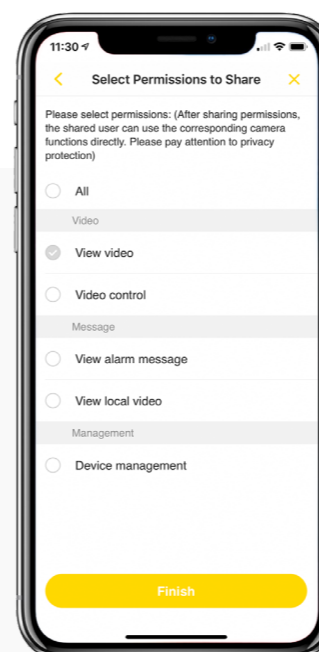

## Sisältö

- 03. Johdanto
- 09. **Indoor Wi-Fi Camera – Pan & Tilt**  
Käännettävä sisäkamera
- 17. **Front Door Wi-Fi Camera – Light & Siren**  
Ulkokamera valolla
- 25. **Indoor Wi-Fi Camera – HD**  
Sisäkamera
- 31. **Outdoor Pro Wi-Fi Camera – 4MP**  
Ulkokamera Pro 4MP

**Yale**

Varmista kotisi turvallisuus  
joka päivä riippumatta siitä,  
missä itse olet.

**Yale sisä- ja ulkokameroilla saat täyden hallinnan  
sijainnistasi riippumatta.**

Yale View -sovelluksen reaaliaikaisen,  
ympäri vuorokautisen videokuvan ja heti puhelimeen  
tulevien liikeilmoitusten ansiosta tiedät tarkalleen, mitä  
kotonasi tapahtuu, vaikka olet itse muualla.

# Saumaton käyttökokemus

Yale View -sovelluksella hallitset sisä- ja ulkokameroitasi, ja voit katsoa livekuvaa sovelluksella missä ja milloin tahansa. (WLAN- tai 4G/5G-yhteys tarvitaan).

Jaa kameroiden kuvaa kavereille

## Helpompi arki

Kun haluat tarkistaa, kuka on kotona ja onko kaikki kunnossa, voit liikuttaa kameran linssiä neljään suuntaan Yale View -sovelluksen panorointi- ja kallistustoiminnolla.