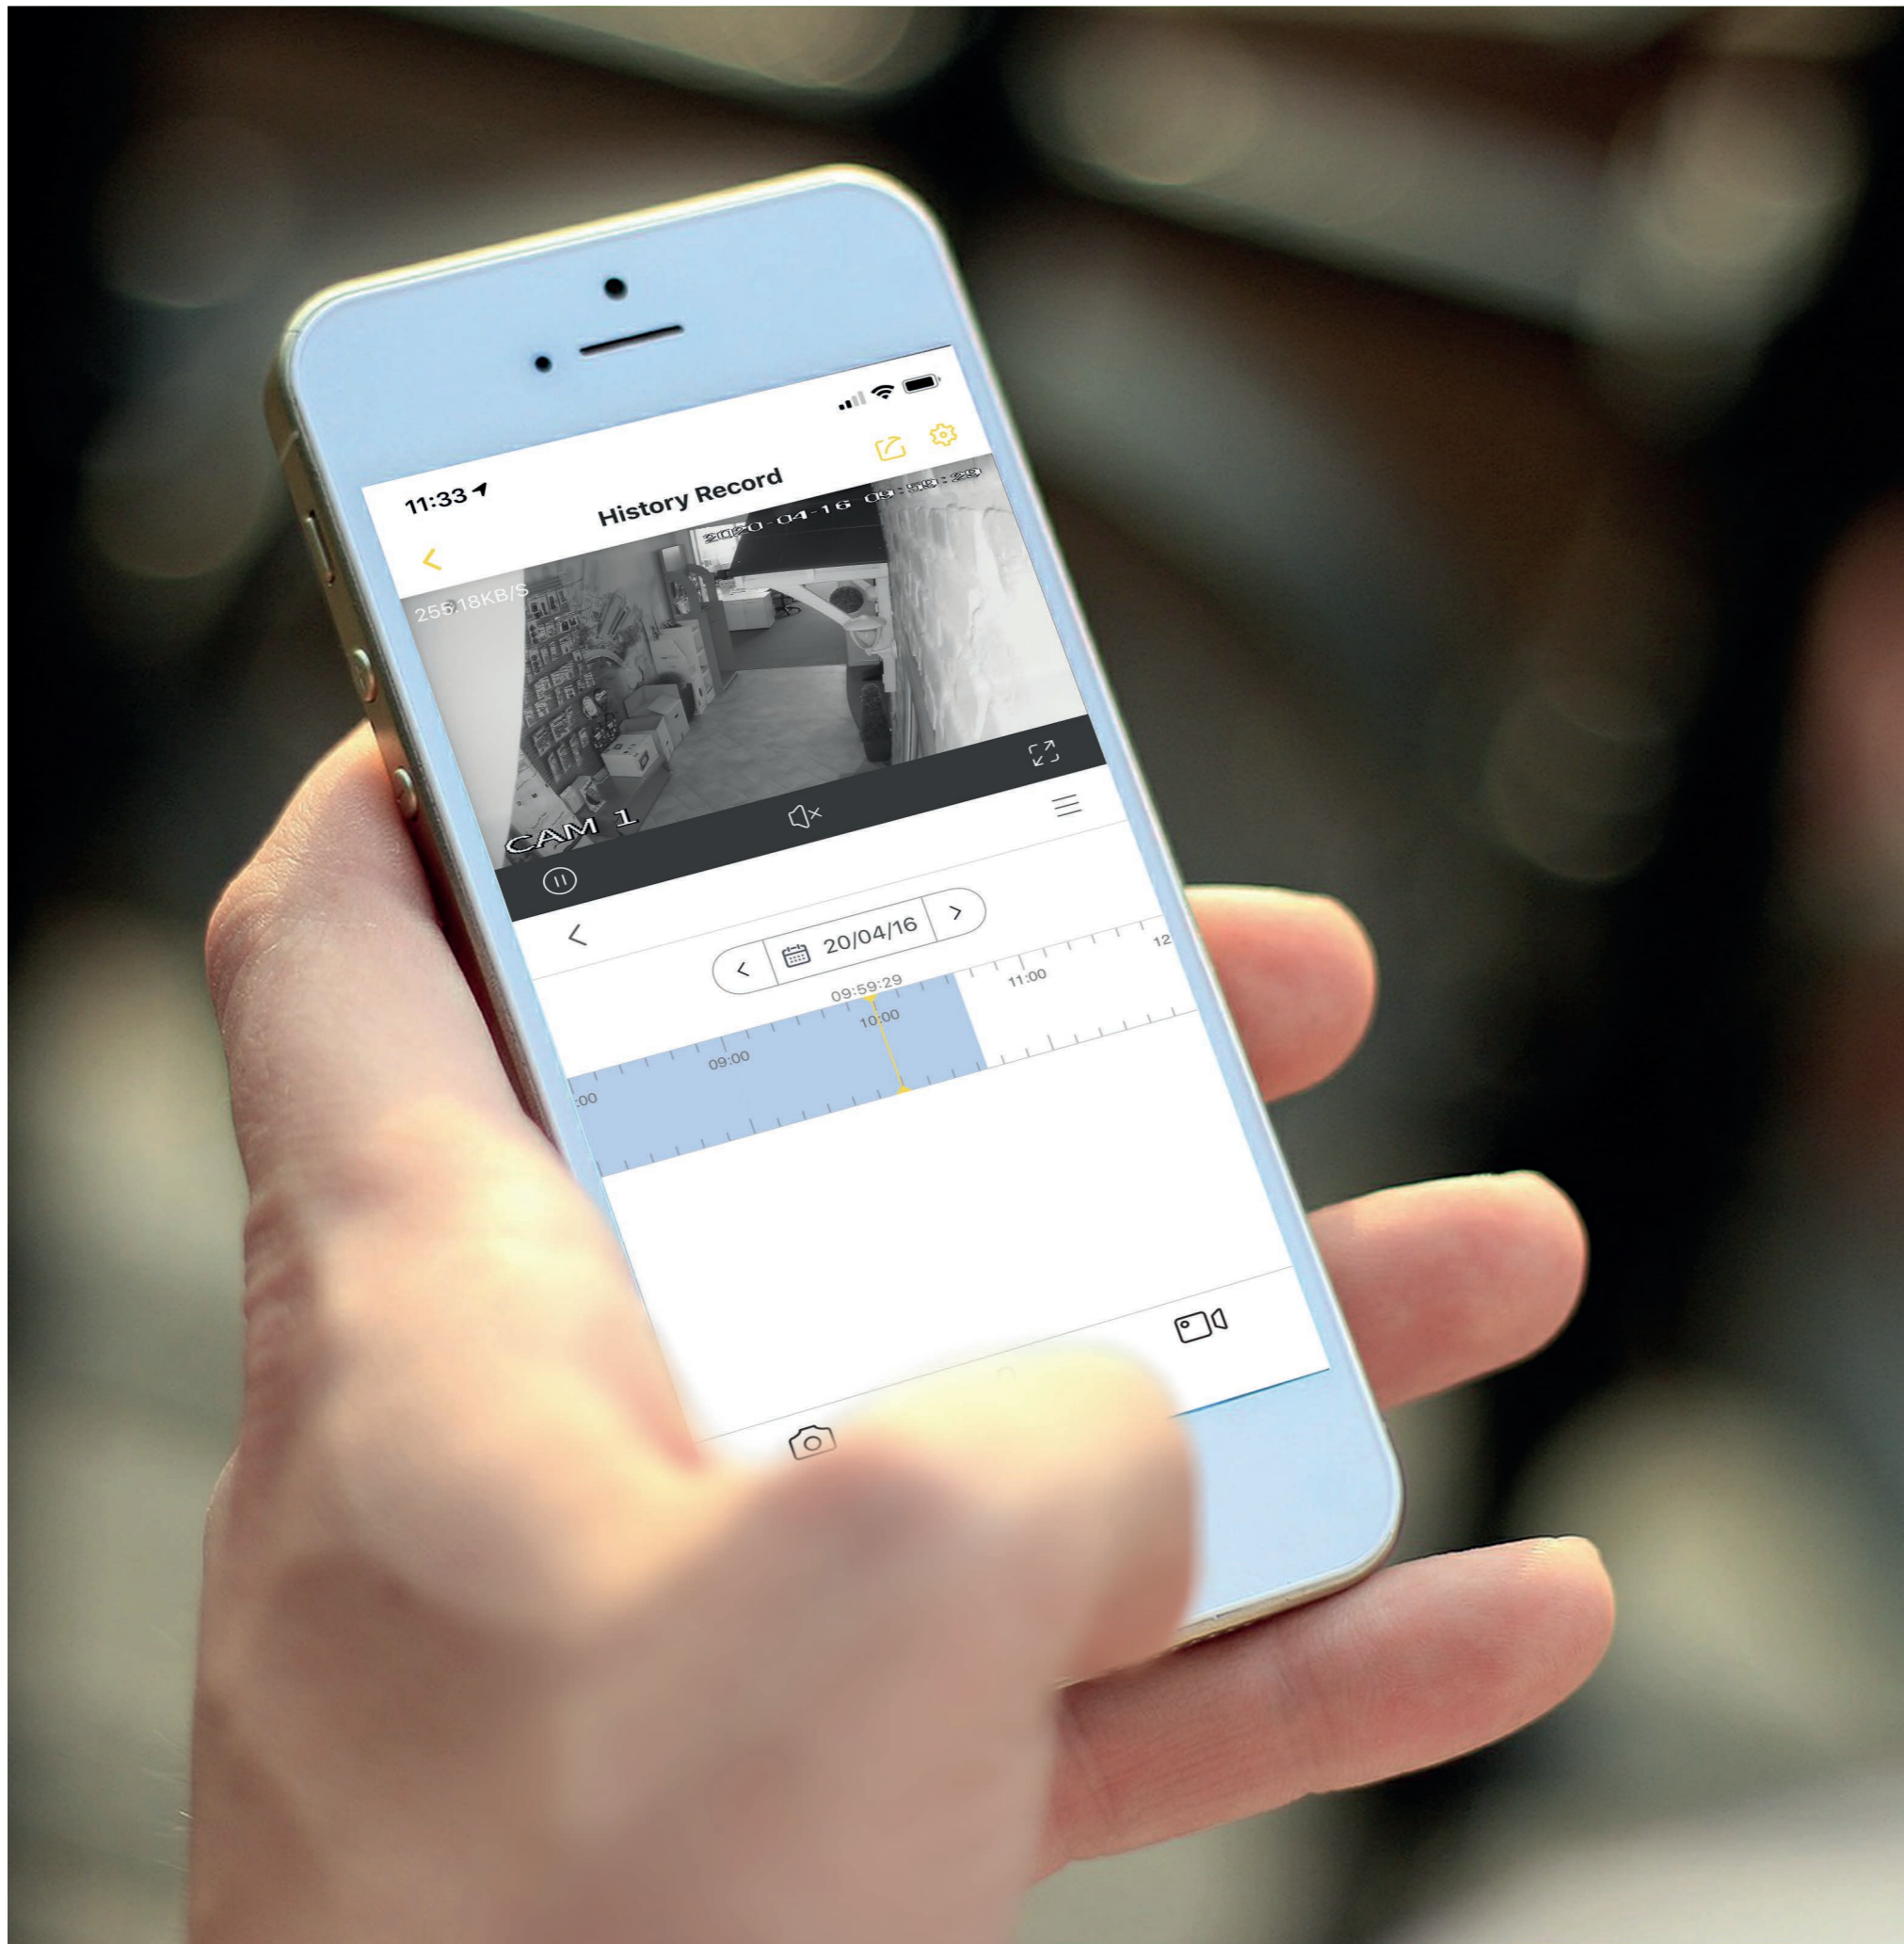

Voit keskustella läheistesi kanssa reaaliajassa missä sitten oletkin, ja liikeilmoitus kertoo, kun he palaavat turvallisesti kotiin. Tämä kaikki onnistuu Yale View -sovelluksella.

Resoluutio	Täysteräväpiirto, 1 080 pikseliä	Virtalähde	USB-verkkovirtasovitin
Pimeänäkö	8 metriä	Johdon pituus	2 metriä USB
Yhteys	WLAN	Mikrofoni	Sisäänrakennettu
Taajuus	2,4 GHz	Kaiutin	Sisäänrakennettu
Oma valvonta	Kyllä	MicroSD-korttipaikka	Enintään 256 Gt (hankittava erikseen)
Sireeni	80 dB	Kameran asennus	Taso tai seinä

## Miten se toimii:

Lataa ilmainen Yale View -sovellus iOS:lle ja Androidille

Yale View

Outdoor Pro Wi-Fi Camera  
– 4MP  
Ulkokamera Pro 4MP

## Varmista, että kotisi on aina suojattu

Saat suoran teräväpiirtovideon ja mukautettavan tunnistuksen ansiosta hälytyksiä kotisi tietyiltä alueilta. Näin voit suojata Yale View -sovelluksella sitä mikä on sinulle tärkeintä, joko kotoa tai muualta.