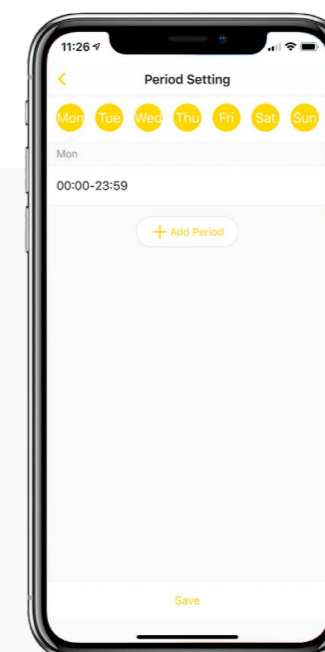

**Yale**

Varmista kotisi turvallisuus  
joka päivä riippumatta siitä,  
missä itse olet.

**Yale sisä- ja ulkokameroilla saat täyden hallinnan  
sijainnistasi riippumatta.**

Yale View -sovelluksen reaaliaikaisen,  
ympäri vuorokautisen videokuvan ja heti puhelimeen  
tulevien liikeilmoitusten ansiosta tiedät tarkalleen, mitä  
kotonasi tapahtuu, vaikka olet itse muualla.

# Saumaton käyttökokemus

Yale View -sovelluksella hallitset sisä- ja ulkokameroitasi, ja voit katsoa livekuvaa sovelluksella missä ja milloin tahansa. (WLAN- tai 4G/5G-yhteys tarvitaan).

Jaa kameroiden kuvaa kavereille

Aikatauluta videotallennus tai liiketunnistus

Luo kameraryhmiä

Indoor Wi-Fi Camera  
– Pan & Tilt  
Käännettävä sisäkamera

## Helpompi arki

Kun haluat tarkistaa, kuka on kotona ja onko kaikki kunnossa, voit liikuttaa kameran linssiä neljään suuntaan Yale View -sovelluksen panorointi- ja kallistustoiminnolla.