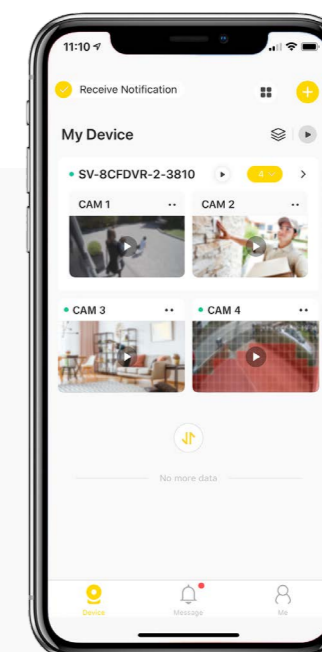

**Yale**

Varmista kotisi turvallisuus  
joka päivä riippumatta siitä,  
missä itse olet.

**Yale sisä- ja ulkokameroilla saat täyden hallinnan  
sijainnistasi riippumatta.**

Yale View -sovelluksen reaaliaikaisen,  
ympäri vuorokautisen videokuvan ja heti puhelimeen  
tulevien liikeilmoitusten ansiosta tiedät tarkalleen, mitä  
kotonasi tapahtuu, vaikka olet itse muualla.

# Saumaton käyttökokemus

Yale View -sovelluksella hallitset sisä- ja ulkokameroitasi, ja voit katsoa livekuvaa sovelluksella missä ja milloin tahansa. (WLAN- tai 4G/5G-yhteys tarvitaan).

Jaa kameroiden kuvaa kavereille

Aikatauluta videotallennus tai liiketunnistus

Luo kameraryhmiä

Indoor Wi-Fi Camera  
– Pan & Tilt  
Käännettävä sisäkamera

## Helpompi arki

Kun haluat tarkistaa, kuka on kotona ja onko kaikki kunnossa, voit liikuttaa kameran linssiä neljään suuntaan Yale View -sovelluksen panorointi- ja kallistustoiminnolla.