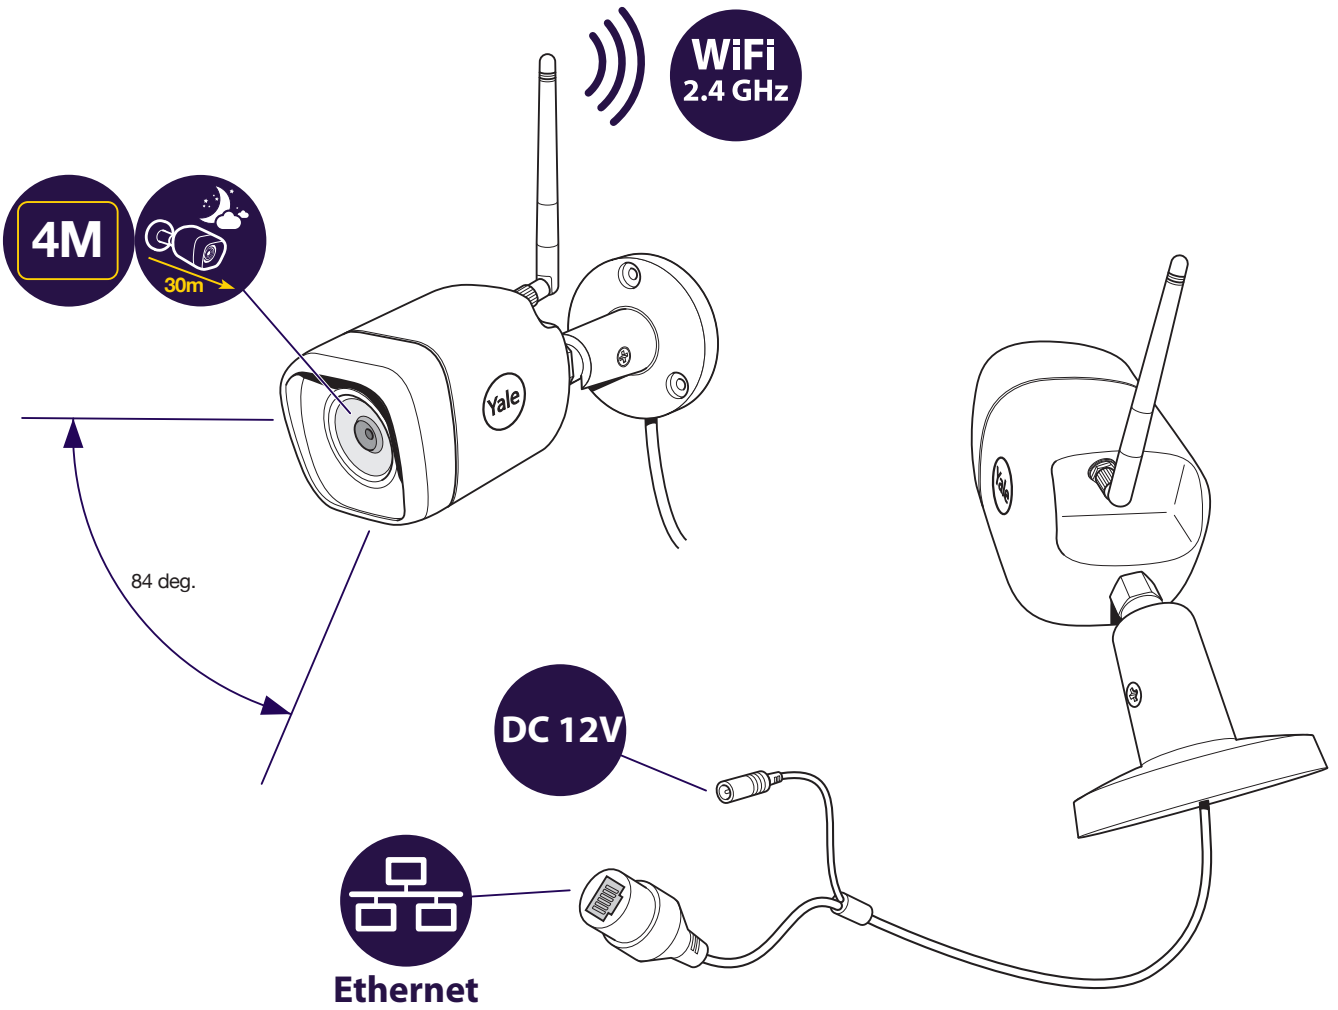

Smart Home WiFi Ulkokamera

Käyttöohje

WiFi Kamera

WiFi Cámara

Camera WiFi

Caméra WiFi

Not included
MAX 32GB
MicroSD

Ei sisälly pakkaukseen

Max 32GB

Paina 10 sek
Resetointi

Paina 1 sek
WPS
(Wi-Fi Protected Setup)

Pakkauksen sisältö

1x

1x

1x

1x