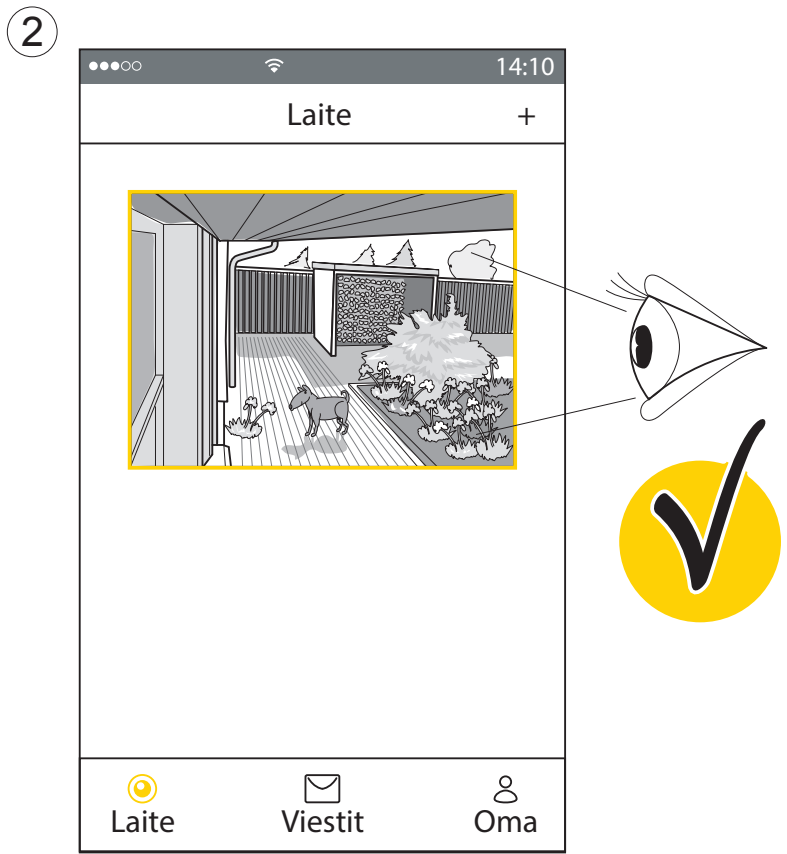

1

Lataa Yale View sovellus

2

Aseta MicroSD-muistikortti

3 Luo käyttäjätili

a

Yale smart Living

Rekisteröi sähköpostiosoite

Syötä käyttäjätunnus

Anna salasana

Sähköpostiosoite

Rekisteröi

4 Liitä kamera käyttäjätiliisi

1

2

3