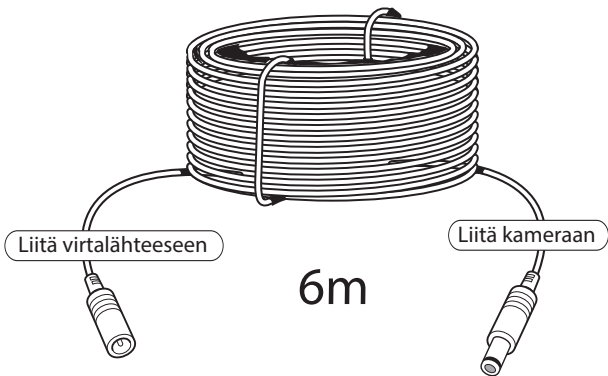

Max 32GB

Paina 10 sek
Resetointi

Paina 1 sek
WPS
(Wi-Fi Protected Setup)

Pakkauksen sisältö

1x

1x

1x

1x