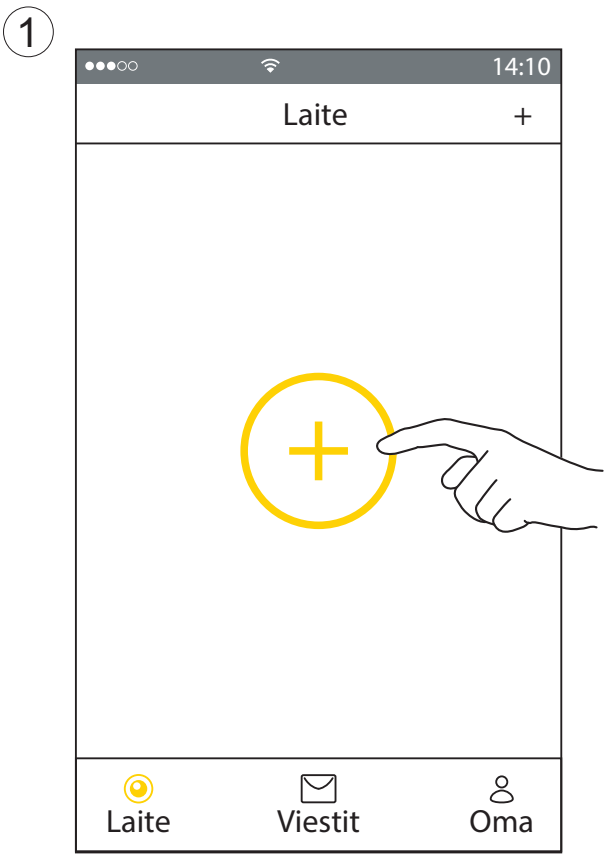

1

Lataa Yale View sovellus

2

Aseta MicroSD-muistikortti

3 Luo käyttäjätili

a

Yale smart Living

Rekisteröi sähköpostiosoite

Syötä käyttäjätunnus

Anna salasana

Sähköpostiosoite

Rekisteröi

4 Liitä kamera käyttäjätiliisi

1

2

3