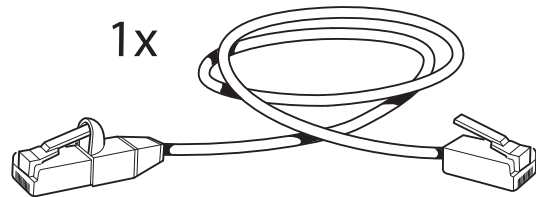

Max 32GB

Paina 10 sek
Resetointi

Paina 1 sek
WPS
(Wi-Fi Protected Setup)

Pakkauksen sisältö

1x

1x

1x

1x

1

Lataa Yale View sovellus

2

Aseta MicroSD-muistikortti

3 Luo käyttäjätili

a

Yale smart Living

Rekisteröi sähköpostiosoite