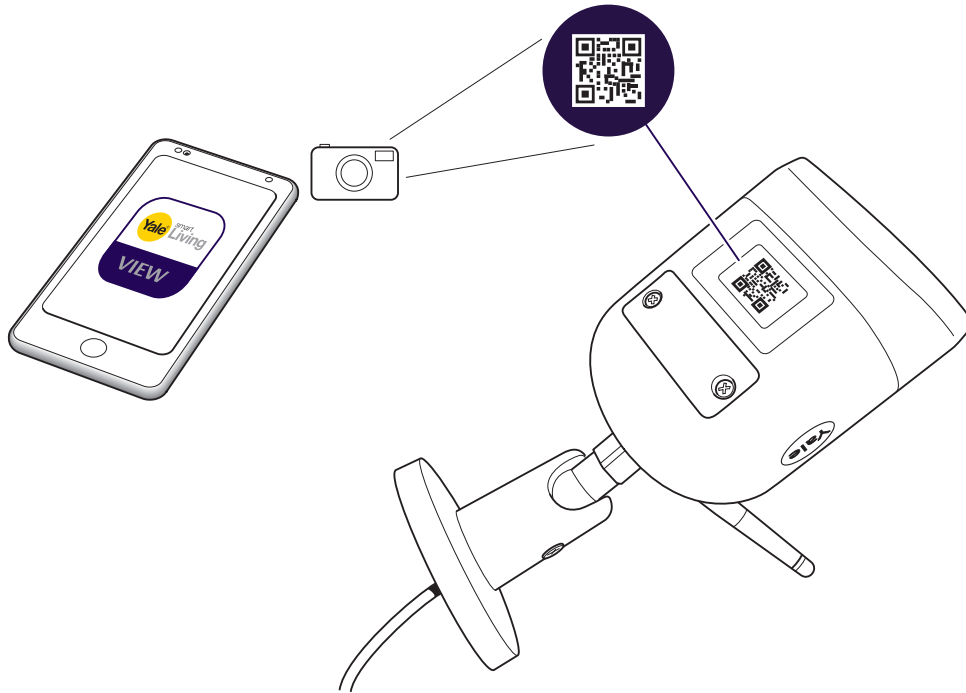

1

Lataa Yale View sovellus

2

Aseta MicroSD-muistikortti

3 Luo käyttäjätili

a

Yale smart Living

Rekisteröi sähköpostiosoite

Syötä käyttäjätunnus

Anna salasana

Sähköpostiosoite

Rekisteröi

4 Liitä kamera käyttäjätiliisi

1

2

3