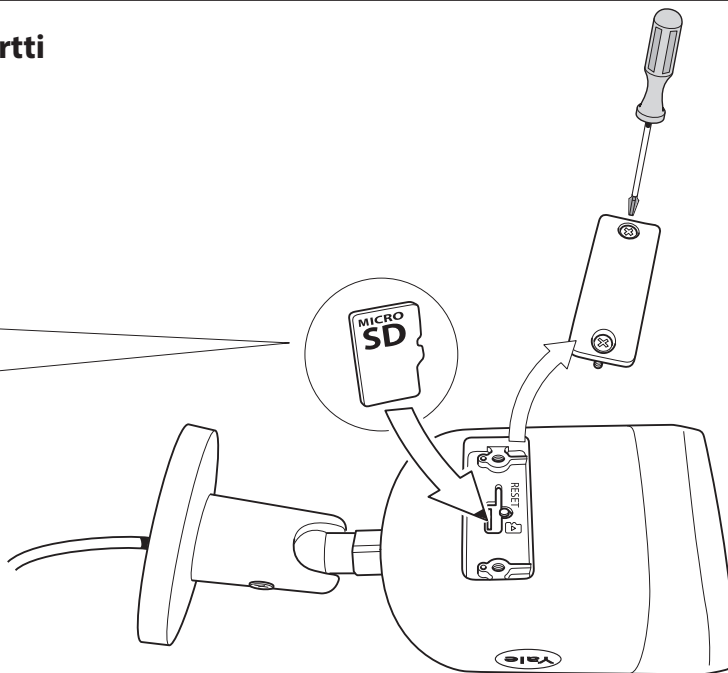

1

Lataa Yale View sovellus

2

Aseta MicroSD-muistikortti

3 Luo käyttäjätili

a

Yale smart Living

Rekisteröi sähköpostiosoite

Syötä käyttäjätunnus

Anna salasana

Sähköpostiosoite

Rekisteröi

4 Liitä kamera käyttäjätiliisi

1

2

3