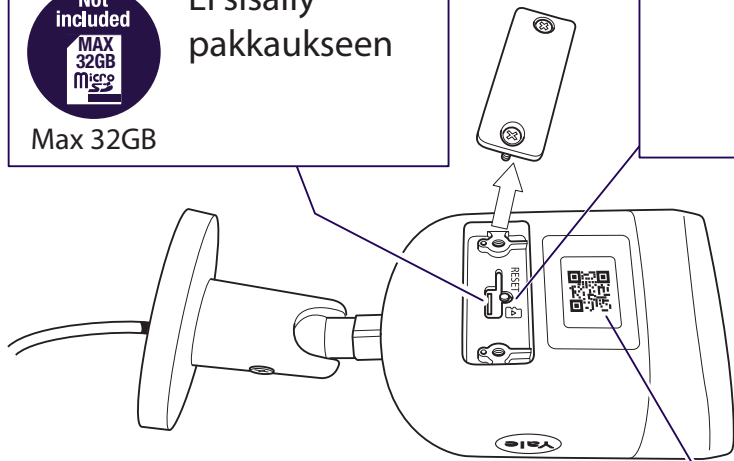

Smart Home WiFi Ulkokamera

Käyttöohje

WiFi Kamera

WiFi Cámara

Camera WiFi

Caméra WiFi

Not included
MAX 32GB
MicroSD

Ei sisälly pakkaukseen

Max 32GB

Paina 10 sek
Resetointi

Paina 1 sek
WPS
(Wi-Fi Protected Setup)

Pakkauksen sisältö

1x

1x

1x

1x

1

Lataa Yale View sovellus

2

Aseta MicroSD-muistikortti

3 Luo käyttäjätili

a

Yale smart Living

Rekisteröi sähköpostiosoite