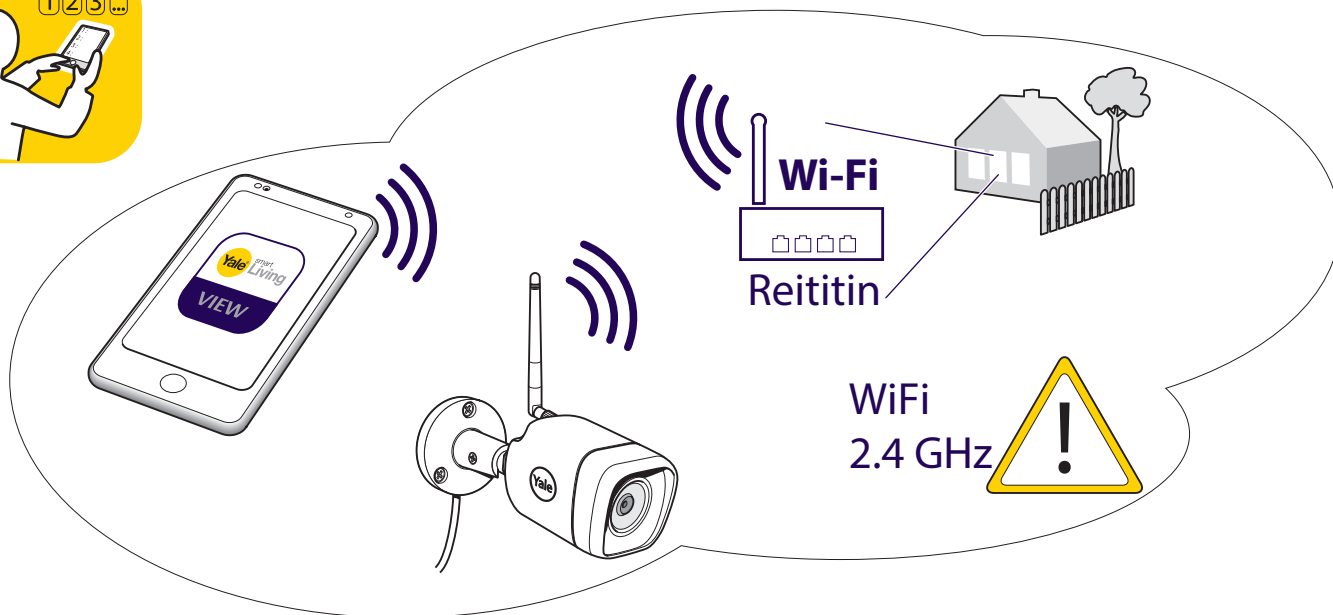

1

Lataa Yale View sovellus

2

Aseta MicroSD-muistikortti

3 Luo käyttäjätili

a

Yale smart Living

Rekisteröi sähköpostiosoite

Syötä käyttäjätunnus

Anna salasana

Sähköpostiosoite

Rekisteröi

4 Liitä kamera käyttäjätiliisi

1

2

3