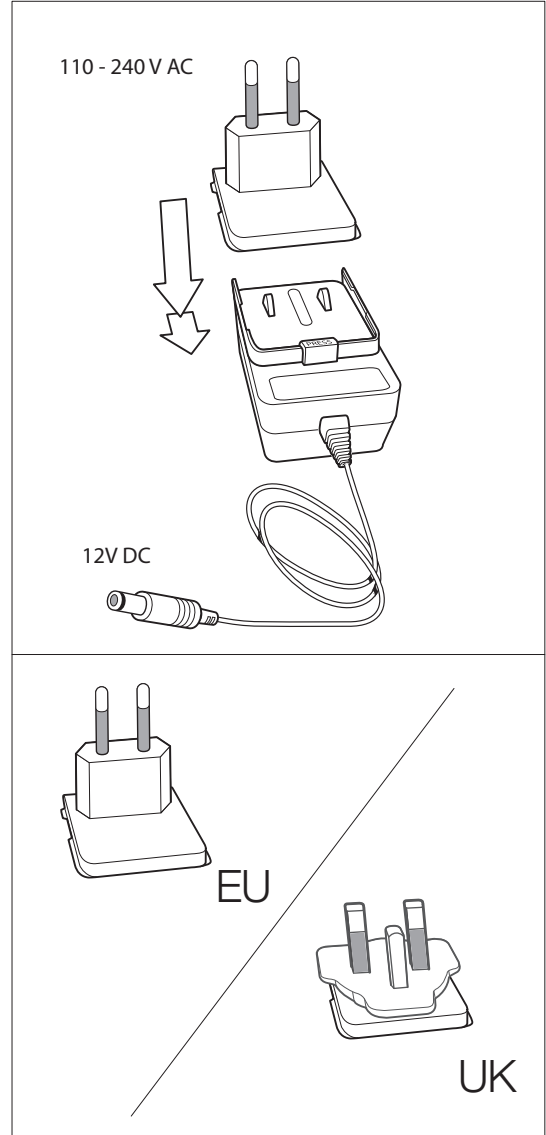

Max 32GB

Paina 10 sek
Resetointi

Paina 1 sek
WPS
(Wi-Fi Protected Setup)

Pakkauksen sisältö

1x

1x

1x

1x